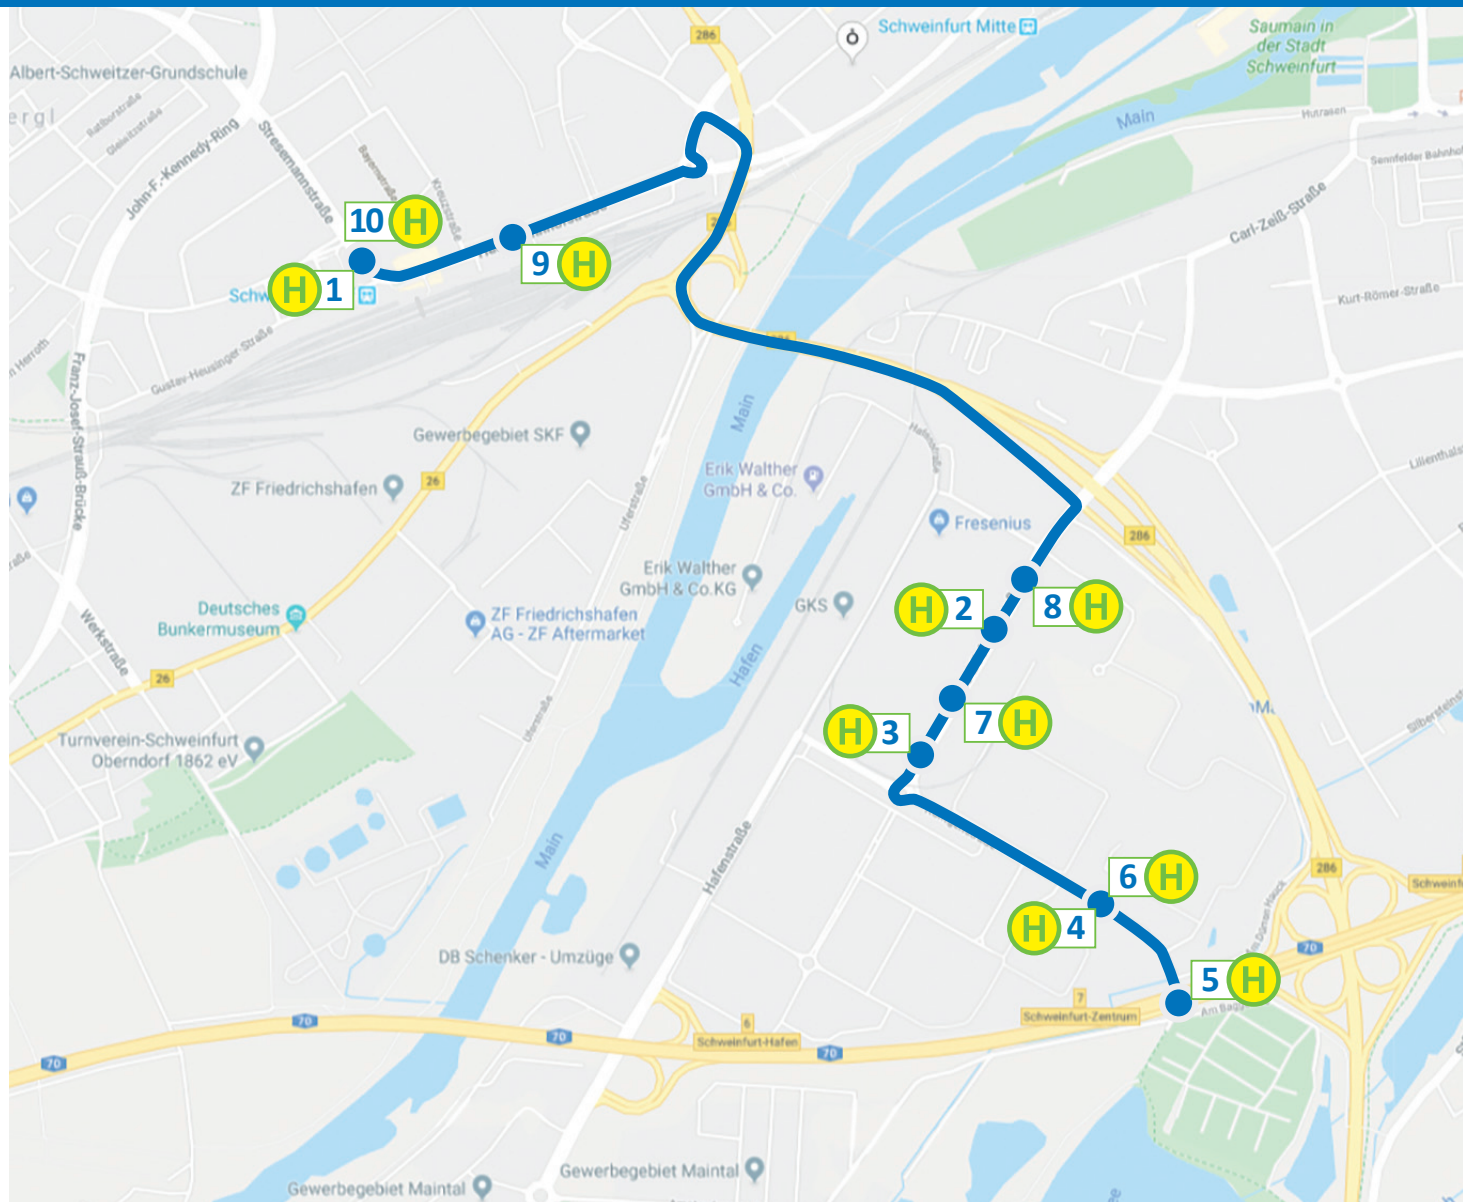

## Fahrstrecke

## Fahrzeit (min)

| Fahrstrecke           | Fahrzeit (min) |
|-----------------------|----------------|
| 1 Hauptbahnhof        | Start          |
| 2 Fresenius Tor 4     | 4              |
| 3 ZF Werk Süd         | 5              |
| 4 Röntgenstraße       | 6              |
| 5 Baggersee           | 7              |
| 6 Röntgenstraße       | 8              |
| 7 SKF Werk 3          | 10             |
| 8 Hans-Böckler-Straße | 11             |
| 9 FAG                 | 15             |
| 10 Hauptbahnhof       | 16             |

# Hauptbahnhof – Baggersee – Hauptbahnhof

Montag-Freitag

tagsüber alle 20 Minuten