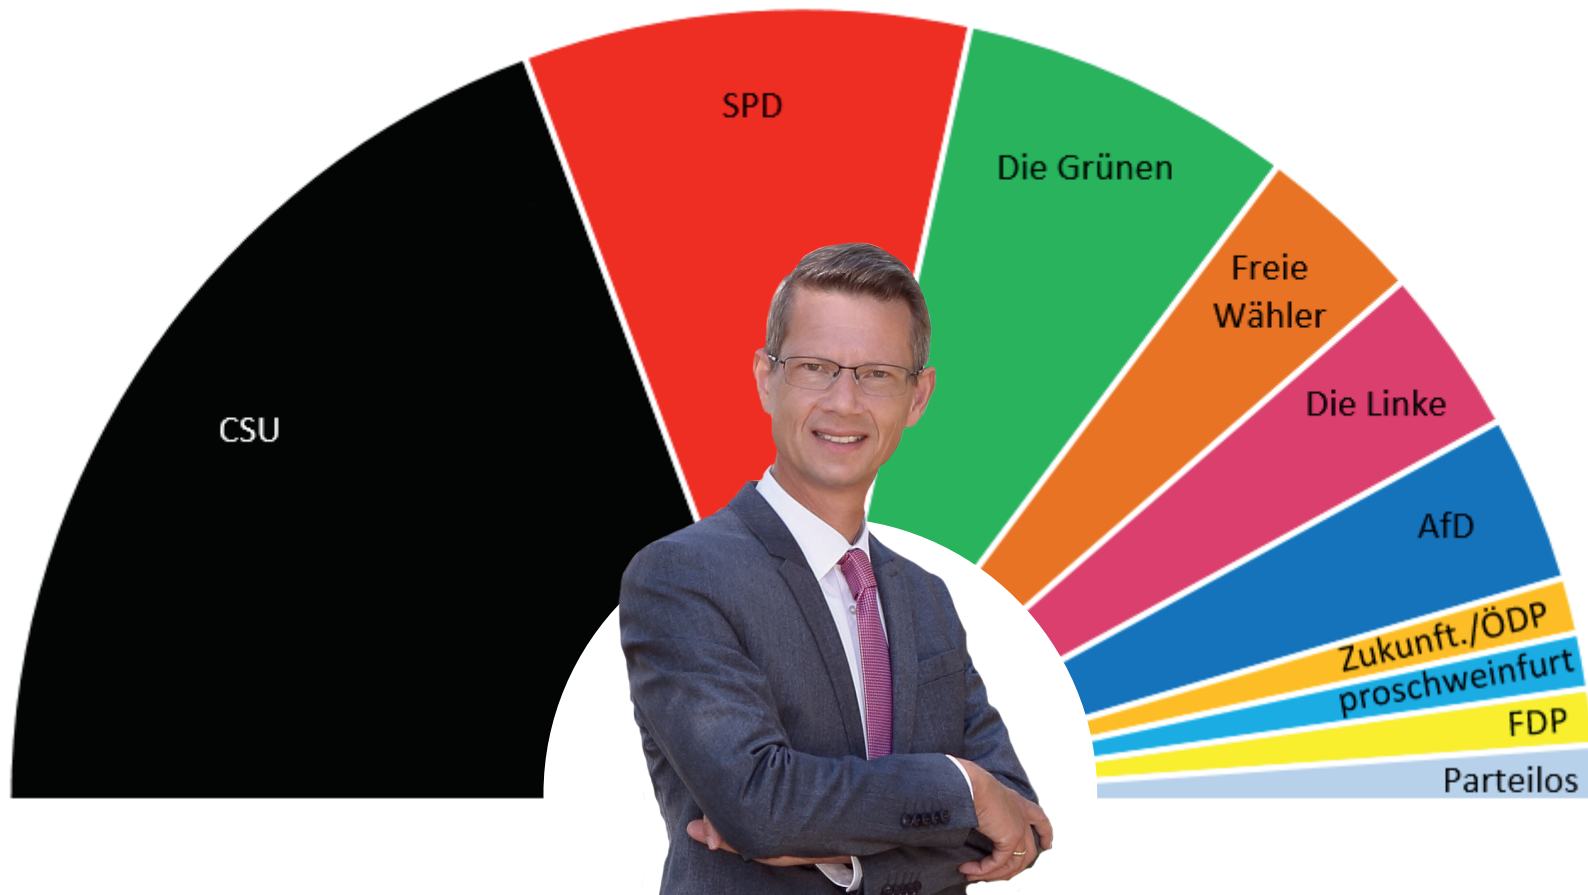

Sitzverteilung und Stimmenanteil

● CSU	17 Sitze	● SPD	8 Sitze
● Die Grünen	6 Sitze	● Freie Wähler	3 Sitze
● Die Linke	3 Sitze	● AfD	3 Sitze
● Zukunft./ÖDP	1 Sitz	● prosw	1 Sitz
● FDP	1 Sitz	● Parteilos	1 Sitz