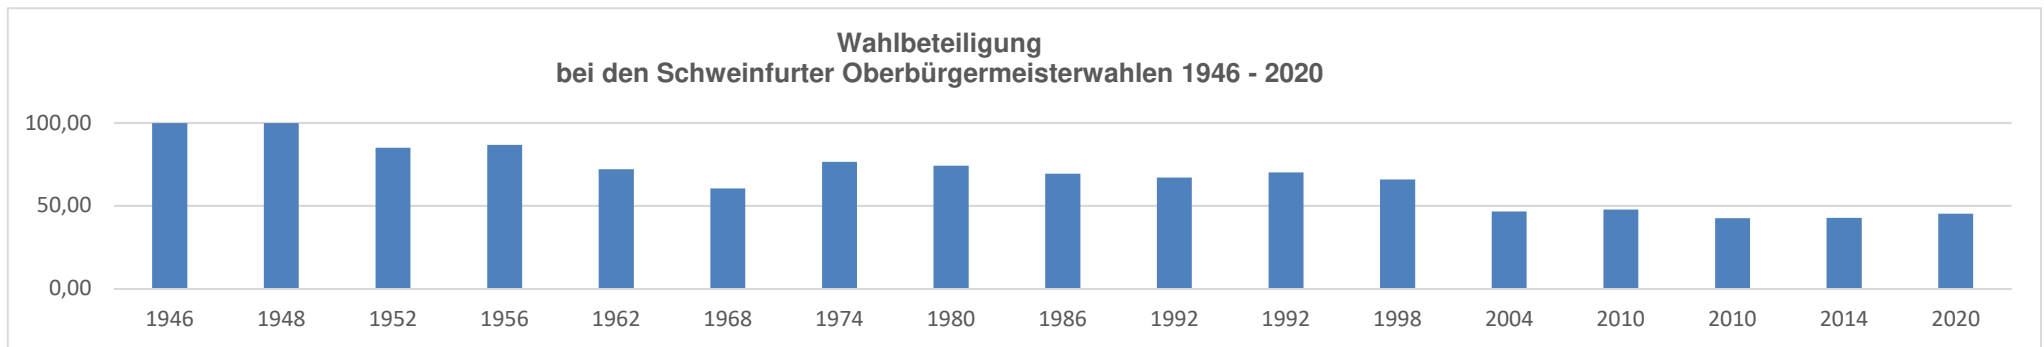

In den Jahren 1946 und 1948 wurde der Oberbürgermeister durch die Mitglieder des Stadtrats gewählt.

Quelle: Bürgeramt Schweinfurt