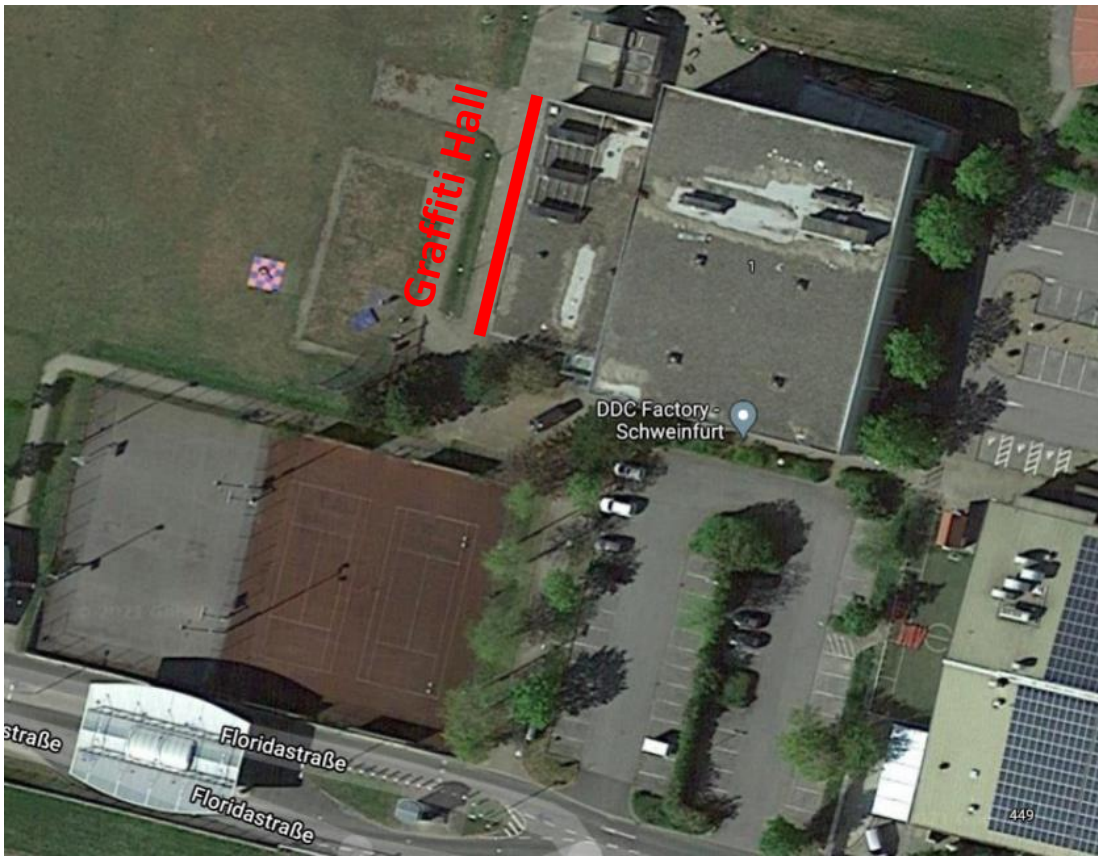

Graffiti Hall of Fame

Schweinfurt bekommt eine weitere legale Fläche zum sprühen von Graffiti (sog. Hall of Fame).

Die **DDC Factory** gibt dazu einen Teil der Außenfassade des Gebäudes im Schweinfurter Stadtteil Yorktown zur öffentlichen Gestaltung frei.

Hier nochmal ein paar Details zu der Wandfläche:

Adresse:

Floridastraße 1, 97442 Schweinfurt

Parkplätze befinden sich unmittelbar vor dem Gebäude.

Wandfläche:

Der Untergrund besteht aus sehr glattem, orange gestrichenem Beton. Die Wand ist in 6 Parzellen aufgeteilt á ca. B 4,00 x H 2,60m
Die Gesamtfläche der Wand, inkl. oberem „Rand“ beträgt